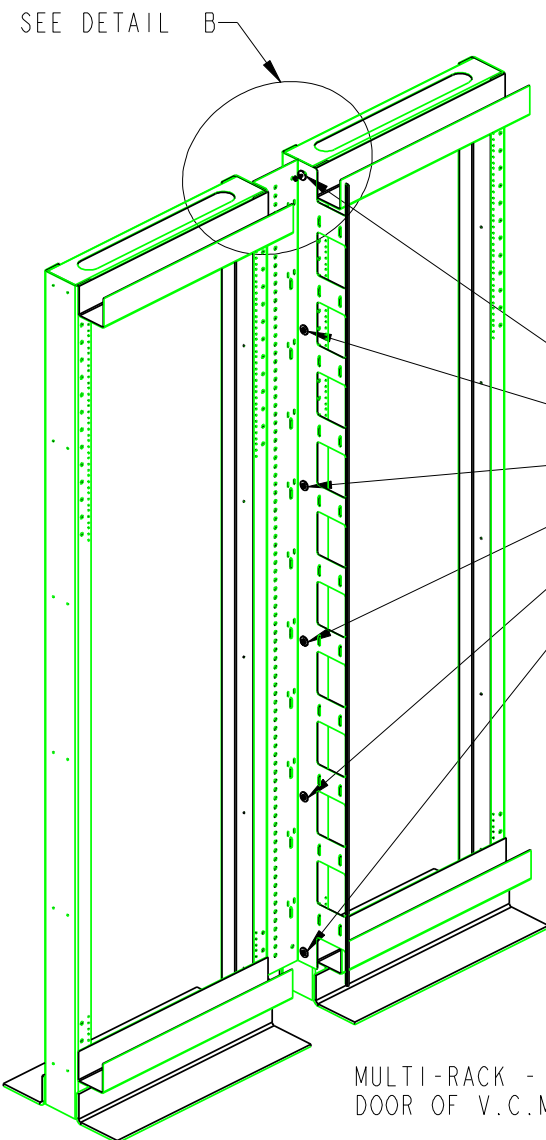

BELDEN

MULTI-RACK
INSTALLATION SHEET - PX101676
RELEASE A MARCH 2008

Bâtis EN RANGÉE
FEUILLE D'INSTRUCTIONS - PX101676
VERSION A MARS 2008

SECURE VERTICAL
CABLE MANAGEMENT
CHANNEL (V.C.M.C.)
TO THE RACK WITH
ITEM 1, 2 AND 3.

ASSEMBLER LA TOUR DE
GESTION VERTICALE
(T.G.V.) A L'AIDE DES
ITEMS 1, 2 ET 3.

MULTI-RACK - (1) V.C.M.C.
DOOR OF V.C.M.C. NOT SHOWN

Bâtis EN RANGÉE - (1) T.G.V.
PORTE DE LA T.G.V. NON MONTRÉE

SECURE (2) V.C.M.C WITH
ITEM 4, 5, 6 AND 7

ASSEMBLER (2) T.G.V. AVEC
LES ITEMS 4, 5, 6 ET 7.

MULTI-RACK - (2) V.C.M.C.
DOORS OF V.C.M.C NOT SHOWN

Bâtis EN RANGÉE - (2) T.G.V.
PORTES DES T.G.V. NON MONTRÉES

SUPPLIED PARTS PIECES FOURNIES			
ITEM	QTY QTE	DESCRIPTION	APPLI CATION
1	6	FLAT WASHER #10 RONDELLE PLATE #10	(1) VCMC (1) TGV
2	6	TOOTH LOCKWASHER #10 RONDELLE DENTELLÉE #10	(1) VCMC (1) TGV
3	6	M.S #10-32 X 0.5 LG VIS #10-32 X 0.5 LG	(1) VCMC (1) TGV
4	2	SPACER 1.0 DIA. X 1.5 LG ESPACER 1.0 DIA. X 1.5 LG	(2) VCMC (2) TGV
5	4	FLAT WASHER #12 RONDELLE PLATE #12	(2) VCMC (2) TGV
6	4	TOOTH LOCKWASHER #12 RONDELLE DENTELLÉE #12	(2) VCMC (2) TGV
7	4	M.S #12-24 X 0.625 LG VIS #12-24 X 0.625 LG	(2) VCMC (2) TGV
-	1	INSTALLATION SHEET FEUILLE INSTRUCTIONS	(1) & (2) VCMC/TGV