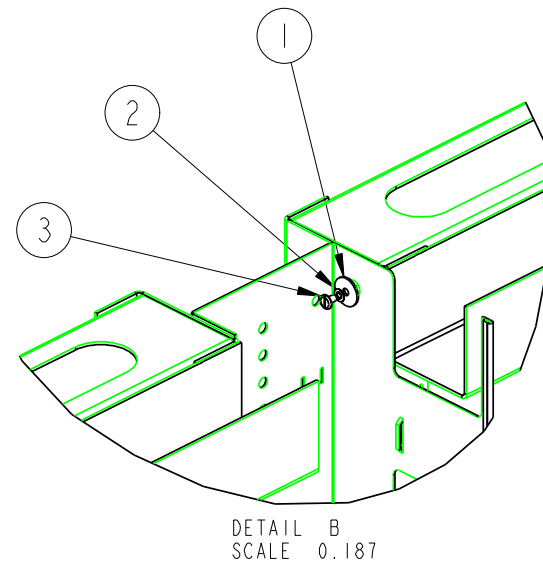

BELDEN

MULTI-RACK
INSTALLATION SHEET - PX101676
RELEASE A MARCH 2008

Bâtis EN RANGÉE
FEUILLE D'INSTRUCTIONS - PX101676
VERSION A MARS 2008

SECURE VERTICAL
CABLE MANAGEMENT
CHANNEL (V.C.M.C.)
TO THE RACK WITH
ITEM 1, 2 AND 3.

ASSEMBLER LA TOUR DE
GESTION VERTICALE
(T.G.V.) A L'AIDE DES
ITEMS 1, 2 ET 3.

MULTI-RACK - (1) V.C.M.C.
DOOR OF V.C.M.C. NOT SHOWN

Bâtis EN RANGÉE - (1) T.G.V.
PORTE DE LA T.G.V. NON MONTRÉE

SECURE (2) V.C.M.C WITH
ITEM 4, 5, 6 AND 7

ASSEMBLER (2) T.G.V. AVEC
LES ITEMS 4, 5, 6 ET 7.

MULTI-RACK - (2) V.C.M.C.
DOORS OF V.C.M.C NOT SHOWN

Bâtis EN RANGÉE - (2) T.G.V.
PORTES DES T.G.V. NON MONTRÉES

SUPPLIED PARTS PIECES FOURNIES			
ITEM	QTY QTE	DESCRIPTION	APPLI CATION
1	6	FLAT WASHER #10 RONDELLE PLATE #10	(1) VCMC (1) TGV
2	6	TOOTH LOCKWASHER #10 RONDELLE DENTELLÉE #10	(1) VCMC (1) TGV
3	6	M.S #10-32 X 0.5 LG VIS #10-32 X 0.5 LG	(1) VCMC (1) TGV
4	2	SPACER 1.0 DIA. X 1.5 LG ESPACER 1.0 DIA. X 1.5 LG	(2) VCMC (2) TGV
5	4	FLAT WASHER #12 RONDELLE PLATE #12	(2) VCMC (2) TGV
6	4	TOOTH LOCKWASHER #12 RONDELLE DENTELLÉE #12	(2) VCMC (2) TGV
7	4	M.S #12-24 X 0.625 LG VIS #12-24 X 0.625 LG	(2) VCMC (2) TGV
-	1	INSTALLATION SHEET FEUILLE INSTRUCTIONS	(1) & (2) VCMC/TGV