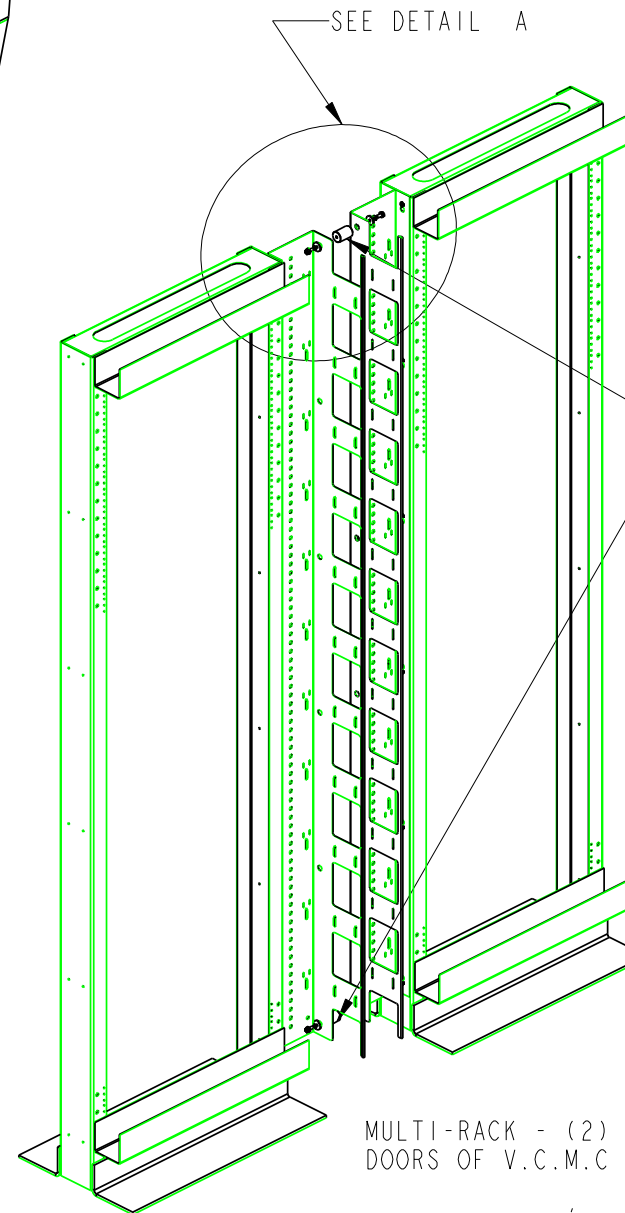

BELDEN

MULTI-RACK
INSTALLATION SHEET - PX101676
RELEASE A MARCH 2008

Bâtis EN RANGÉE
FEUILLE D'INSTRUCTIONS - PX101676
VERSION A MARS 2008

SECURE VERTICAL
CABLE MANAGEMENT
CHANNEL (V.C.M.C.)
TO THE RACK WITH
ITEM 1, 2 AND 3.

ASSEMBLER LA TOUR DE
GESTION VERTICALE
(T.G.V.) A L'AIDE DES
ITEMS 1, 2 ET 3.

MULTI-RACK - (1) V.C.M.C.
DOOR OF V.C.M.C. NOT SHOWN

Bâtis EN RANGÉE - (1) T.G.V.
PORTE DE LA T.G.V. NON MONTRÉE

SECURE (2) V.C.M.C WITH
ITEM 4, 5, 6 AND 7

ASSEMBLER (2) T.G.V. AVEC
LES ITEMS 4, 5, 6 ET 7.

MULTI-RACK - (2) V.C.M.C.
DOORS OF V.C.M.C NOT SHOWN

Bâtis EN RANGÉE - (2) T.G.V.
PORTES DES T.G.V. NON MONTRÉES

SUPPLIED PARTS PIECES FOURNIES			
ITEM	QTY QTE	DESCRIPTION	APPLI CATION
1	6	FLAT WASHER #10 RONDELLE PLATE #10	(1) VCMC (1) TGV
2	6	TOOTH LOCKWASHER #10 RONDELLE DENTELLÉE #10	(1) VCMC (1) TGV
3	6	M.S #10-32 X 0.5 LG VIS #10-32 X 0.5 LG	(1) VCMC (1) TGV
4	2	SPACER 1.0 DIA. X 1.5 LG ESPACER 1.0 DIA. X 1.5 LG	(2) VCMC (2) TGV
5	4	FLAT WASHER #12 RONDELLE PLATE #12	(2) VCMC (2) TGV
6	4	TOOTH LOCKWASHER #12 RONDELLE DENTELLÉE #12	(2) VCMC (2) TGV
7	4	M.S #12-24 X 0.625 LG VIS #12-24 X 0.625 LG	(2) VCMC (2) TGV
-	1	INSTALLATION SHEET FEUILLE INSTRUCTIONS	(1) & (2) VCMC/TGV