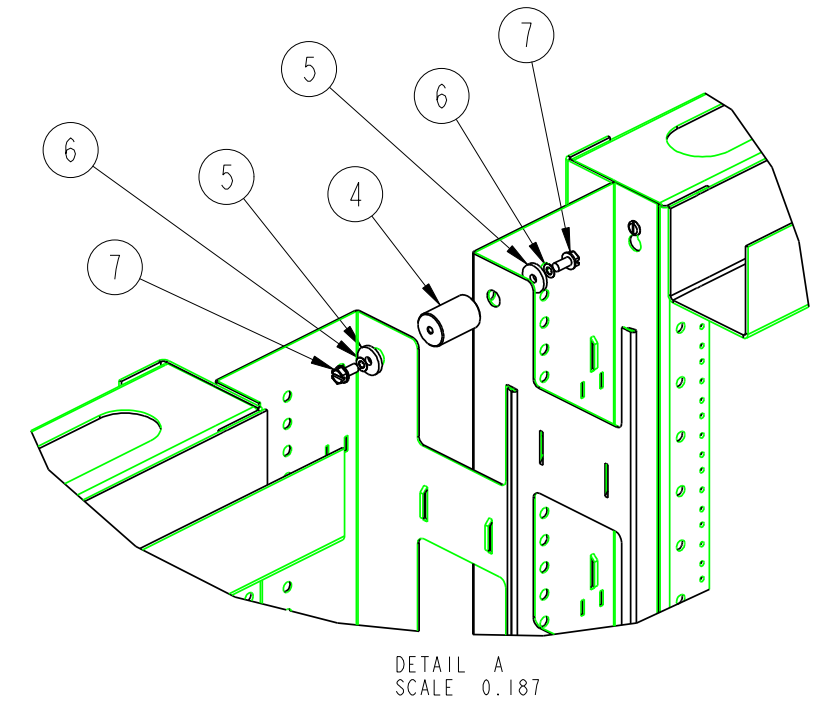

BELDEN

MULTI-RACK
INSTALLATION SHEET - PX101676
RELEASE A MARCH 2008

Bâtis EN RANGÉE
FEUILLE D'INSTRUCTIONS - PX101676
VERSION A MARS 2008

SECURE VERTICAL
CABLE MANAGEMENT
CHANNEL (V.C.M.C.)
TO THE RACK WITH
ITEM 1, 2 AND 3.

ASSEMBLER LA TOUR DE
GESTION VERTICALE
(T.G.V.) A L'AIDE DES
ITEMS 1, 2 ET 3.

MULTI-RACK - (1) V.C.M.C.
DOOR OF V.C.M.C. NOT SHOWN

Bâtis EN RANGÉE - (1) T.G.V.
PORTE DE LA T.G.V. NON MONTRÉE

SECURE (2) V.C.M.C WITH
ITEM 4, 5, 6 AND 7

ASSEMBLER (2) T.G.V. AVEC
LES ITEMS 4, 5, 6 ET 7.

MULTI-RACK - (2) V.C.M.C.
DOORS OF V.C.M.C NOT SHOWN

Bâtis EN RANGÉE - (2) T.G.V.
PORTES DES T.G.V. NON MONTRÉES

SUPPLIED PARTS PIECES FOURNIES			
ITEM	QTY QTE	DESCRIPTION	APPLI CATION
1	6	FLAT WASHER #10 RONDELLE PLATE #10	(1) VCMC (1) TGV
2	6	TOOTH LOCKWASHER #10 RONDELLE DENTELLÉE #10	(1) VCMC (1) TGV
3	6	M.S #10-32 X 0.5 LG VIS #10-32 X 0.5 LG	(1) VCMC (1) TGV
4	2	SPACER 1.0 DIA. X 1.5 LG ESPACER 1.0 DIA. X 1.5 LG	(2) VCMC (2) TGV
5	4	FLAT WASHER #12 RONDELLE PLATE #12	(2) VCMC (2) TGV
6	4	TOOTH LOCKWASHER #12 RONDELLE DENTELLÉE #12	(2) VCMC (2) TGV
7	4	M.S #12-24 X 0.625 LG VIS #12-24 X 0.625 LG	(2) VCMC (2) TGV
-	1	INSTALLATION SHEET FEUILLE INSTRUCTIONS	(1) & (2) VCMC/TGV